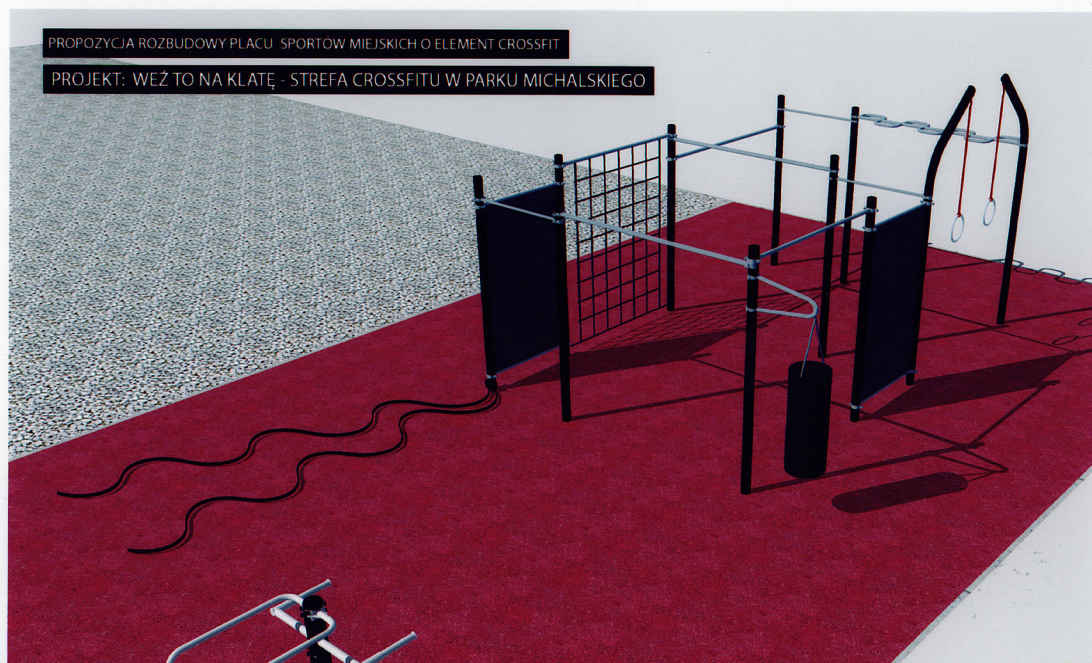

Lokalizacja: Park im. Mieczysława Michalskiego w Łęborku

PROJEKT: WEŻ TO NA KLATĘ - STREFA CROSSFITU W PARKU MICHALSKIEGO

PROPOZYCJA ROZBUDOWY PLACU SPORTÓW MIEJSKICH O ELEMENT CROSSFIT

PROJEKT: WEŻ TO NA KLATĘ - STREFA CROSSFITU W PARKU MICHALSKIEGO

PROPOZYCJA ROZBUDOWY PLACU SPORTÓW MIEJSKICH O ELEMENT CROSSFIT

PROJEKT: WEŻ TO NA KLATĘ - STREFA CROSSFITU W PARKU MICHALSKIEGO