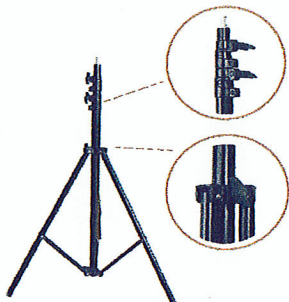

- 2w1 Żuraw Boom Statyw Oświetleniowy max. 360cm x 1 szt. **249 zł**

- **Klosz do lamp studyjnych x 2 szt. po 35 zł = 70 zł**

Kod produktu: NCK

Producent: Mitoya

Klosz do lamp studyjnych równomiernie odbijający światło, chroniący palnik i żarówkę modelującą.

- **SNOOT (Strumienica) z plastrzem miodu BOWENS x 1 szt. po 53 zł**

Kod produktu: MX78012

Producent: Mitoya

Stożkowy tubus, czyli Snoot (strumienica) dający wąski, punktowy strumień światła. Mocowanie Bowens + filtry